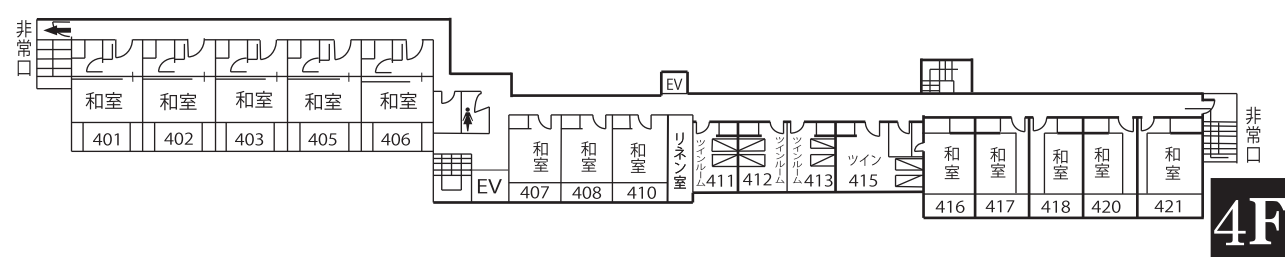

Room Information

立面図

動く歩道スカイレーターで別館城戸ホール

BF