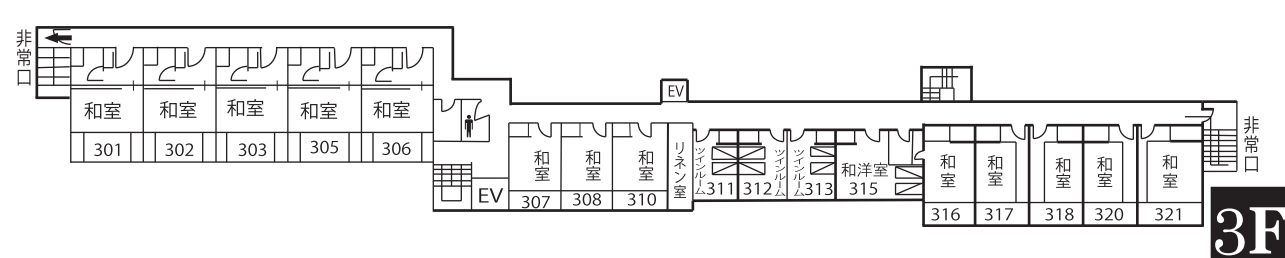

Room Information

立面図

動く歩道スカイレーターで別館城戸ホール

BF