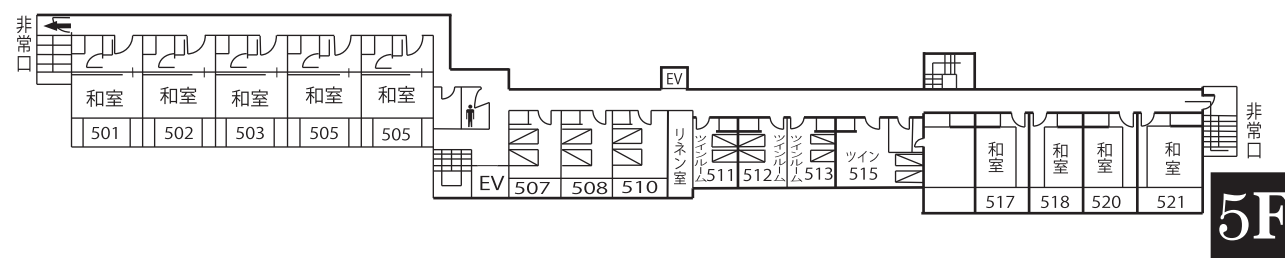

Room Information

立面図

動く歩道スカイレーターで別館城戸ホール

BF