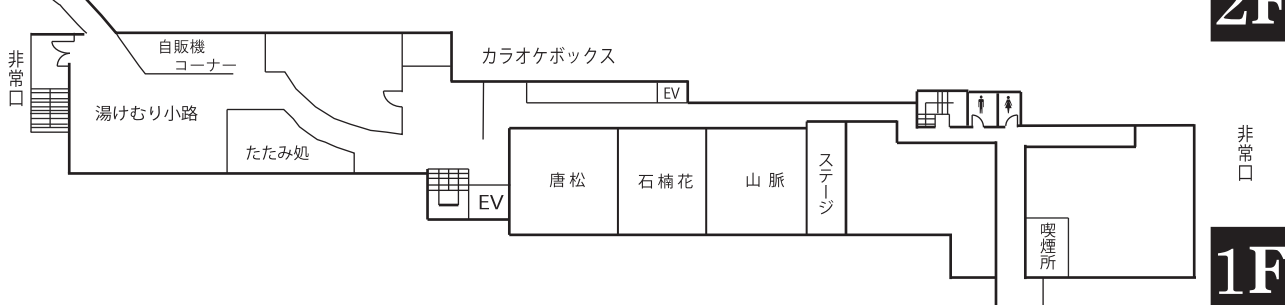

Room Information

立面図

動く歩道スカイレーターで別館城戸ホール

BF