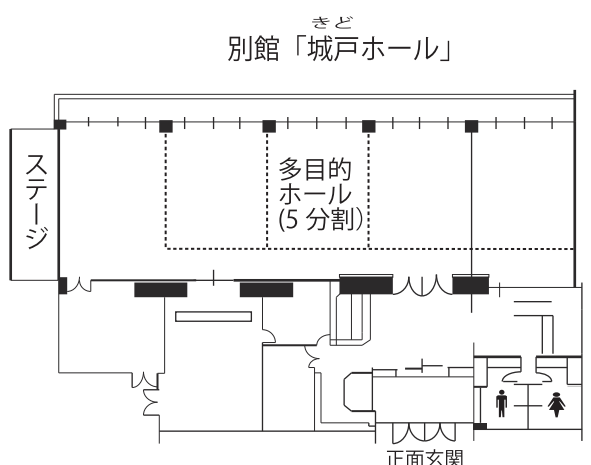

Room Information

立面図

動く歩道スカイレーターで別館城戸ホール

BF