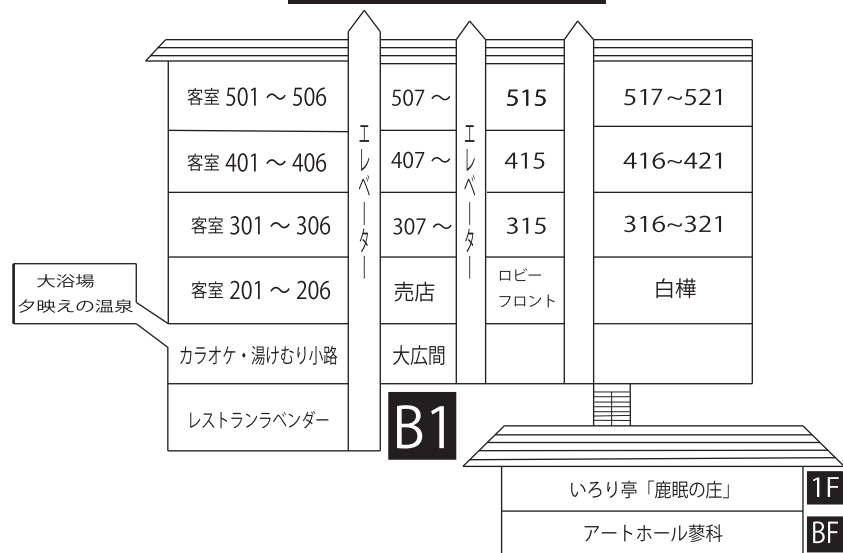

Room Information

立面図

動く歩道スカイレーターで別館城戸ホール

BF